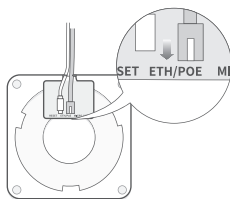

2

6

1. S1000 / S1100路由器*1

3. Micro USB电源线*1

5. 安装螺丝*3

2. 安装板*1

4. USB电源插头*1

6. 快速入门指南*1

II. 安装步骤

- 1) 将S1000/S1100放在平坦、无障碍的表面上，或使用随附的安装套件以垂直或水平方向安装；
- 2) 安装的时候，首先将安装板拧入墙壁或天花板；

壁挂安装

吸顶安装

- 3) 使用附带的Micro USB电缆和电源适配器将S1000连接到电源，并通过以太网或WiFi（仅限2.4GHz）连接上网。S1100还可以通过以太网供电（PoE）；

S1000

S1100 (PoE)

4) 将S1000/S1100路由器以略偏角度放置在安装板上，再扭转到位（顺时针）；

壁挂安装

吸顶安装

注意：为获得最佳覆盖范围，我们建议将S1000/S1100安装在天花板上无遮挡的位置。

III. 配置S1000/S1100蓝牙路由器

1) Cassia物联网接入控制器 (AC) 是用于配置和管理S1000/S1100和蓝牙低功耗终端设备的软件;

2) 有关访问和使用AC的说明, 请访问Cassia网站了解最新信息:

<http://cn.cassianetworks.com/enterprise/s1000-start>