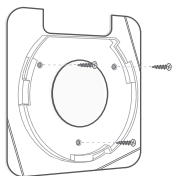

2

6

1. S1000 / S1100路由器*1

3. Micro USB电源线*1

5. 安装螺丝*3

2. 安装板*1

4. USB电源插头*1

6. 快速入门指南*1

II. 安装步骤

- 1) 将S1000/S1100放在平坦、无障碍的表面上，或使用随附的安装套件以垂直或水平方向安装；
- 2) 安装的时候，首先将安装板拧入墙壁或天花板；

壁挂安装

吸顶安装

- 3) 使用附带的Micro USB电缆和电源适配器将S1000连接到电源，并通过以太网或WiFi（仅限2.4GHz）连接上网。S1100还可以通过以太网供电（PoE）；

S1000

S1100 (PoE)

4) 将S1000/S1100路由器以略偏角度放置在安装板上，再扭转到位（顺时针）；