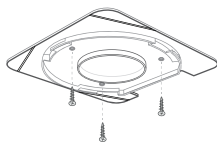

II. 安装步骤

- 1) 将S1000/S1100放在平坦、无障碍的表面上，或使用随附的安装套件以垂直或水平方向安装；
- 2) 安装的时候，首先将安装板拧入墙壁或天花板；

壁挂安装

吸顶安装

- 3) 使用附带的Micro USB电缆和电源适配器将S1000连接到电源，并通过以太网或WiFi（仅限2.4GHz）连接上网。S1100还可以通过以太网供电（PoE）；

S1000

S1100 (PoE)

4) 将S1000/S1100路由器以略偏角度放置在安装板上，再扭转到位（顺时针）；