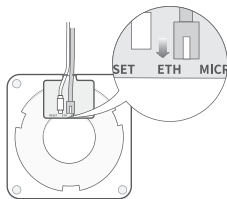

2

6

1. S1000 / S1100路由器*1

3. Micro USB电源线*1

5. 安装螺丝*3

2. 安装板*1

4. USB电源插头*1

6. 快速入门指南*1

II. 安装步骤

- 1) 将S1000/S1100放在平坦、无障碍的表面上，或使用随附的安装套件以垂直或水平方向安装；
- 2) 安装的时候，首先将安装板拧入墙壁或天花板；

壁挂安装

吸顶安装

- 3) 使用附带的Micro USB电缆和电源适配器将S1000连接到电源，并通过以太网或WiFi（仅限2.4GHz）连接上网。S1100还可以通过以太网供电（PoE）；

S1000

S1100 (PoE)

4) 将S1000/S1100路由器以略偏角度放置在安装板上，再扭转到位（顺时针）；

壁挂安装

吸顶安装

注意：为获得最佳覆盖范围，我们建议将S1000/S1100安装在天花板上无遮挡的位置。

III. 配置S1000/S1100蓝牙路由器

1) Cassia物联网接入控制器 (AC) 是用于配置和管理S1000/S1100和蓝牙低功耗终端设备的软件;

2) 有关访问和使用AC的说明, 请访问Cassia网站了解最新信息:

<http://cn.cassianetworks.com/enterprise/s1000-start>